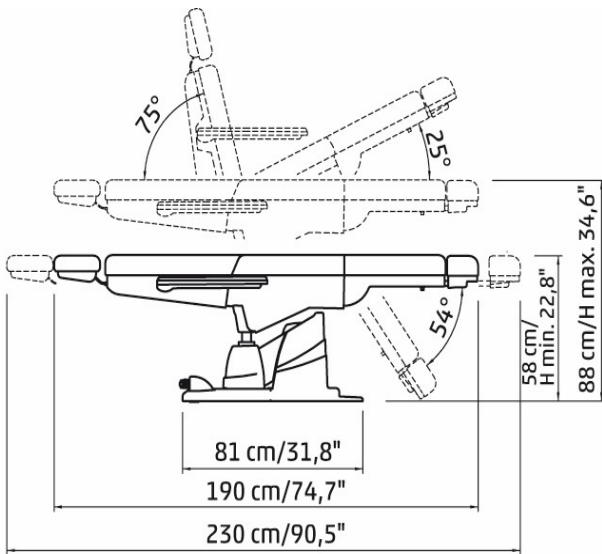

Lemi Tesera 4

Lemi Tesera 4

La Lemi Tesera 4 succède à la très populaire Lemi 4. L'accès bas séduira les clients des instituts de beauté et le couvercle blanc du socle s'intègre harmonieusement dans chaque institut de beauté. La confortable commande manuelle garantit un réglage au millimètre près des 4 moteurs. Après le traitement, la table revient à sa position initiale en appuyant sur un bouton et permet au client de sortir en douceur.

Incluse dans le prix de base, la Tesera entièrement électrique offre les finitions suivantes :

Couleur de la table: Au choix dans la collection Spa Essence.
 Couleur du socle: Blanc ou gris.
 Accoudoirs: Droits.
 Tête et pied de lit: Extensible et amovible dans la version "Bizak".
 Rembourrage: Anatomique sans coutures.

Données techniques

Longueur	190-230 cm
Largeur sans accoudoirs	62 cm
Largeur avec accoudoirs	74 cm
Réglage électrique de la hauteur	63 jusqu'à 94 cm
Réglage du dossier	+75°
Réglage du repose-jambes	-54° bis +25°
Capacité de charge	jusqu'à 200 kg
Poids	76 kg
Couleur du socle	blanc / gris

N° art.	Prix
042807	5'590.00

Accessoires (optionnels)

042767	Pédale électrique	210.00
042741	Pédale sans fil	305.00
042841.01	Largeur spéciale 70 cm	375.00
042808	Matelas à mémoire de forme avec doubles coutures	380.00
042746	Mécanisme de rotation à 180°	220.00
042822	Bols de manucure avec support 2 pcs	75.00
042762	Porte-rouleau de papier	65.00
042764	Chauffage de lit Lemi 3 + 4	630.00
042845	Galets de roulement 2x freinés, 2x non freinés	90.00
042763	Housse de protection en PVC pour le repose-jambes	60.00
042272	Supplément VITA	350.00
042559	Logo brodé	180.00
042773	Supplément tête de lit "ZAK" large	275.00
042778	Tête de lit massage, uniquement pour ZAK	375.00
037440	Housse de chaise longue	129.90
037453	Set de serrage pour housse	19.90