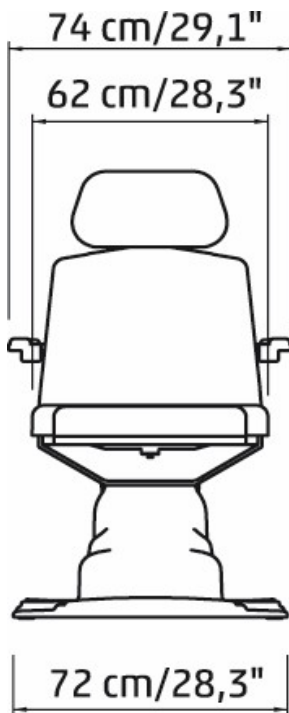

Lemi Tesera 4

Lemi Tesera 4

La Lemi Tesera 4 succède à la très populaire Lemi 4. L'accès bas séduira les clients des instituts de beauté et le couvercle blanc du socle s'intègre harmonieusement dans chaque institut de beauté. La confortable commande manuelle garantit un réglage au millimètre près des 4 moteurs. Après le traitement, la table revient à sa position initiale en appuyant sur un bouton et permet au client de sortir en douceur.

Données techniques

Longueur	190-230 cm
Largeur sans accoudoirs	62 cm
Largeur avec accoudoirs	74 cm
Réglage électrique de la hauteur	63 jusqu'à 94 cm
Réglage du dossier	+75°
Réglage du repose-jambes	-54° bis +25°
Capacité de charge	jusqu'à 200 kg
Poids	76 kg
Couleur du socle	blanc / gris